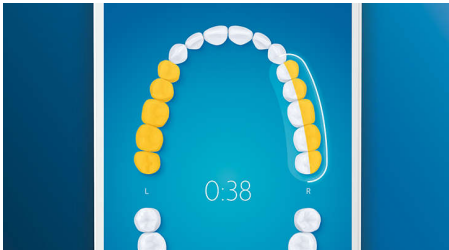

## Забудьте про наліт

Встановіть насадку для щітки C3 Premium Plaque Control, щоб випробувати наше глибоке чищення. Щетинки насадки для щітки з м'якими гнучкими краями підлаштовуються до форми кожного зуба, завдяки чому забезпечується у 4 рази більший контакт із поверхнею\*\*\* та до 10 разів краще усунення нальоту із важкодоступних ділянок\*.

## Функція завершальних штрихів

Якщо під час чищення зубів ви пропустите певну ділянку, функція завершальних штрихів у додатку вкаже на таке місце. Ви можете пройтися щіткою вдруге і завжди бути впевненим у дотриманні повної чистоти шоразу.