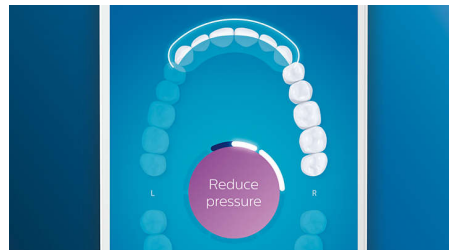

## Функція завершальних штрихів

Якщо під час чищення зубів ви пропустите певну ділянку, функція завершальних штрихів у додатку вкаже на таке місце. Ви можете пройтися щіткою вдруге і завжди бути впевненим у дотриманні повної чистоти шоразу.

## Розумне нагадування про заміну

Із часом насадки для щітки зношуються і менш ефективно видаляють наліт. Із функцією розумного розпізнавання насадки для щітки ви завжди знатимете, коли потрібно замінити насадку. Ваша зубна щітка відстежує, як довго та з якою інтенсивністю ви використовували кожну насадку для щітки, і попередить, коли потрібно замінити насадку. Ви також можете відстежувати тривалість використання насадки для щітки у додатку Philips Sonicare і, навіть, замовити насадку для заміни, щоб не переривати користування щіткою.

## Забагато тиску?

Ви можете не відчувати, коли тиснете на щітку занадто сильно, однак насадка DiamondClean Smart це відчує. Якщо ви будете тиснути занадто сильно, на

кінці ручки блиматиме світлове кільце. Це дружнє нагадування дозволяє зменшити тиск і дати насадці для щітки виконати роботу. 7 із 10 людей вважають, що ця функція допомогла їм краще чистити зуби.