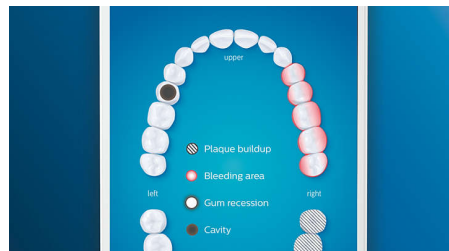

Зони фокусування та визначення цілей

У вас є проблемні місця, на які вказав стоматолог? Ми віділимо їх у вашій 3D-карті рота в додатку та нагадаємо, що ви повинні приділити додаткову увагу цим ділянкам.