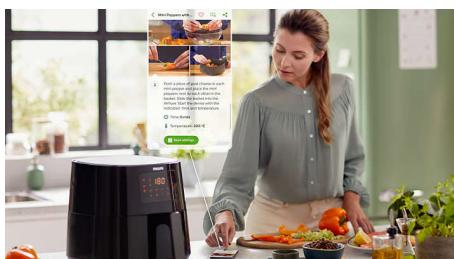

Concepută pentru gătitul de zi cu zi

- 13-în-1 funcții de gătit
- Dimensiune XL. Pentru întreaga familie
- Funcția de păstrare la cald
- Ușor de utilizat și curățat
- Ecran tactil cu 7 presetări

Airfryer & NutriU. The ultimate cooking experience

- Compatibil cu Amazon Alexa
- Monitorizează gătitul de pe telefon sau tabletă
- Inspirație zilnică pentru rețete noi pe baza preferințelor tale
- Ghidare pas cu pas pentru rețete mai elaborate
- Rețete gustoase pentru AirFryer, pentru o viață sănătoasă în fiecare zi

Un mod de prăjire mai sănătos**

- Prăjește cu până la 90% mai puțină grăsime*
- Prăjire sănătoasă cu tehnologia Rapid Air

PHILIPS

Repere

Inspirație personalizată zilnică

Găsește sute* de mâncăruri gustoase pe care le poți găti cu AirFryer, asociat cu aplicația NutriU. Cu cât folosești mai mult NutriU, cu atât mai multe recomandări personalizate primești. Poți descărca cu ușurință aplicația NutriU de pe Google Play Store sau Apple Store și apoi o poți asocia cu AirFryer.

Ghidare pas cu pas

Dezlănțuie-ți bucătarul interior și îndrăznește să gătești o varietate de mese gustoase și

sănătoase. Aplicația NutriU te va ghida la fiecare pas, astfel încât să poți prepara acasă mese pe care tu și familia ta le iubiți, în fiecare zi.