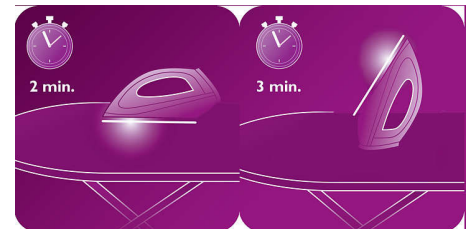

Beveiliging: automatische uitschakeling

Het strijkijzer wordt automatisch uitgeschakeld als u het even niet gebruikt. Als u het apparaat op de steun van de onderkant hebt geplaatst, wordt het na 3 minuten uitgeschakeld. Als u het op de zoolplaat hebt geplaatst, wordt het al na 2 minuten uitgeschakeld.