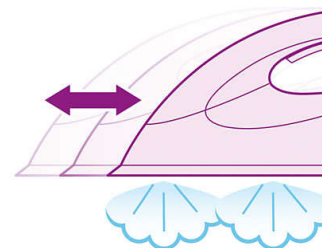

Automatische stoomsensor

Auto steam sensor

De innovatieve automatische stoomsensor met bewegingsdetectie activeert de stoom automatisch wanneer u het strijkijzer over de

GC5060/02

strijkplank beweegt. Hierdoor krijgt u altijd de juiste hoeveelheid stoom om kreuken effectief te verwijderen en gaat er minder stoom verloren. Geweldige resultaten en energiezuinig.