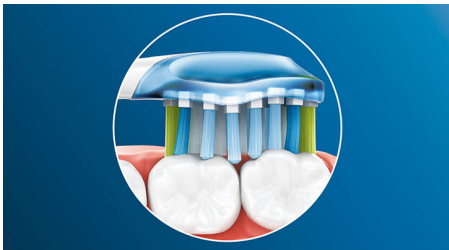

HX9042/96

最大 10 倍の歯垢を除去**

フィリップス ソニックケア 史上最高*の歯垢除去力

プレミアムクリーン ブラシヘッドは、柔らかい側面が歯と歯ぐきの輪郭にフィットするため、歯に触れる表面積が一般的なブラシヘッドの最大 4 倍***。しっかり快適に磨けます。

Innovative technology

- フィリップス ソニックケアの最先端の音波水流
- ブラシヘッド認識機能対応

Designed to optimize performance

- 厳格なテストに合格したブラシヘッドがお口の健康を守ります
- ブラシヘッド交換お知らせ機能
- すべてのフィリップス ソニックケア 電動歯ブラシに対応

Philips Sonicare's deep clean

- 歯や歯ぐきにフィットして、しっかり歯垢を除去

For exceptional plaque removal

- 歯垢を手磨きだけの場合よりも最大 10 倍除去

特長

歯垢をしっかりと除去

その柔軟な形状により、届きにくい部分の歯垢も最大約10倍多く除去*。歯と歯ぐきの間に沿ってしっかりと磨けます。

アダプティブクリーニングテクノロジー

アダプティブクリーニングテクノロジーでいつでも自分に適した磨き方が可能に。プレミアムクリーン ブラシヘッドは、柔らかい側面が歯と歯ぐきの輪郭にフィットするため、過剰なブラッシング圧力が吸収され、ソニックエアーの音波洗浄の効果が高まります。毛先は歯と歯ぐきの形にぴったり沿うため、歯に触れる表面積が一般的なブラシヘッドの最大4倍**。届きにくい部分もすみずみまで磨けます。

ブラシヘッド認識機能対応

ブラシヘッドに内蔵されたRFID機能搭載のマイクロチップがハンドルと連携して、ブラシヘッドをハンドルに取り付けるだけで最適なモードと強さレベルを自動で設定（強さは好みで変更可能）

音波水流

フィリップス ソニックエアーの最先端の音波水流による高速振動とブラシの振幅が歯間の歯垢を効果的に除去します。

ブラシヘッド交換お知らせ機能

ブラシヘッドには毎回のブラッシング時間とブラッシング圧が記録され、交換時期になるとハンドル下部にあるお知らせランプが光り、ブラシヘッド交換のタイミングをお知らせします。