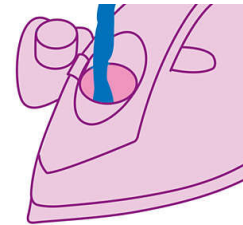

Stomen tot 45 g/min.

45 g

Continue stoomproductie tot 45 g/min geeft u de perfecte hoeveelheid stoom om alle kreuken efficiënt te verwijderen.

Gemakkelijk vullen

Sideways opening

Reservoir met zijklep

SteamGlide Plus-zoolplaat

De beste resultaten krijgt u met een zoolplaat die een optimale balans heeft tussen glijden en strak trekken. De SteamGlide Plus-zoolplaat heeft een zone waarmee u uitstekend over de stof glijdt en een zone waarmee u de stof perfect strak trekt.