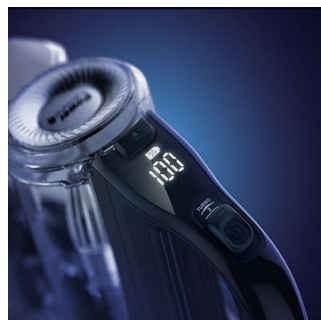

### Smart Power Control

L'affichage numérique intelligent indique la vitesse et le niveau de charge. Il vous alerte

également lorsqu'il est temps de nettoyer le filtre.