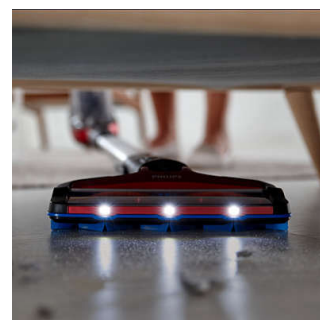

Brosse LED

Repérez et éliminez facilement la poussière, les peluches, les cheveux et les miettes grâce à l'éclairage LED intégré à la brosse du SpeedPro Max. La brosse LED révèle les saletés dissimulées.