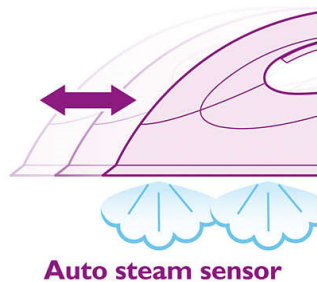

Automatische stoomsensor

De innovatieve automatische stoomsensor met bewegingsdetectie activeert de stoom automatisch wanneer u het strijkijzer over de strijkplank beweegt. Hierdoor krijgt u altijd de

GC5055/02

juiste hoeveelheid stoom om kreuken effectief te verwijderen en gaat er minder stoom verloren. Geweldige resultaten en energiezuinig.