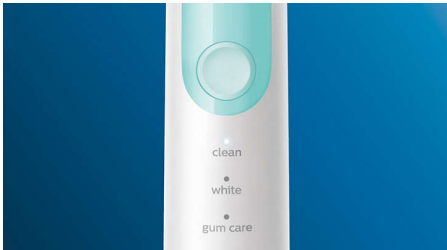

Innovative Technologie

- Informiert Sie, wenn Sie zu viel Druck ausüben
- Die fortschrittliche Philips Sonicare-Schalltechnologie
- Verbindet das intelligente Handstück mit den intelligenten Bürstenköpfen

Optimieren Sie Ihre Zahnpflege

- Wählen Sie aus 3 Putzprogrammen

Besonderheiten

Natürlich weiße Zähne

Stecken Sie den W2 Optimal White Bürstenkopf auf, um oberflächliche Verfärbungen zu entfernen und ein strahlend weißes Lächeln zu erhalten. Mit seinen dicht platzierten, zentralen Borsten zur Entfernung von Verfärbungen macht dieser Bürstenkopf Ihre Zähne klinisch erwiesen in nur einer Woche weißer.

Drei Putzprogramme

Dank dieser Zahnbürste mit drei Putzprogrammen können Sie Ihre Zahnreinigung an Ihre Bedürfnisse anpassen. Das Programm "Clean" (Reinigen) ist der Standardmodus für eine hervorragende Reinigung. Das Programm "White" (Weiß) ist der ideale Modus für das Entfernen von Verfärbungen auf der Zahnoberfläche. Das Programm "Gum Care" (Zahnfleischpflege) bietet eine zusätzliche Putzminute bei geringerer Intensität. So können Sie das Zahnfleisch sanft massieren.