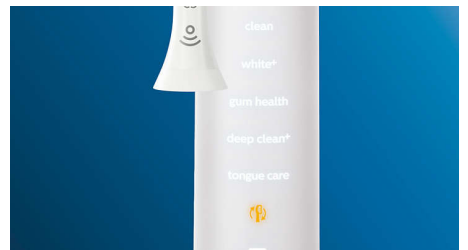

BrushSync 智能感應配對刷頭

不論使用者需要哪種口腔護理，DiamondClean Smart 都可以做到。刷頭中的微型晶片會讓使用者的 DiamondClean Smart 知道他們使用的是哪種模式和強度。因此，舉例來說，如果插上牙齦保護刷頭，牙刷就會知道要選擇最佳模式和強度，為牙齦提供輕柔但有效的護理。使用者只需要按下電源按鈕即可。