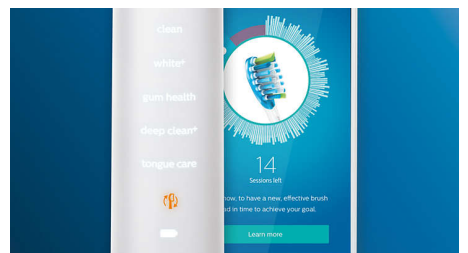

智能更換刷頭提示

一般使用刷頭幾個月後，刷頭就會逐漸耗損、刷毛也失去應有的硬度。我們將智能刷牙系統和刷頭中微型晶片擷取的數據組合得出一套計算方法，準時提醒使用者更換刷頭。Philips Sonicare 應用程式內有一個更換刷頭提示功能，會根據刷牙情況，從而追蹤刷頭的效能，再得出需要更換刷頭的時間，讓使用者繼續享用最佳的清潔效果。他們甚至可以透過應用程式訂購更換刷頭。