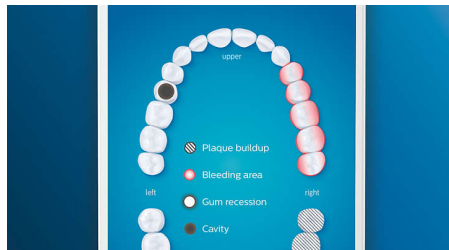

### 呵護您的牙齦

配上 G3 Premium Gum Care 智能牙齦護理刷頭即可改善牙齦健康。較細小的刷頭和針對牙齦邊緣清潔的刷毛，可以沿牙齦邊緣提供溫和而有效的清潔效果，避免形成牙齦疾病。臨床證實，刷頭能夠在短短兩星期內讓牙齦炎的機會減少 100%\*，並帶來 7 倍更健康的牙齦。\*

### W3 智能亮白刷頭

W3 Premium White 智能亮白刷頭是去除牙菌斑的最佳刷頭。臨床證實，密集的中央刷毛可以在短短三天內去除多 5 倍牙菌斑\*。

### 智能舌苔清潔刷頭

智能舌苔清潔刷頭設有 240 條 MicroBristles 彈性刷毛，專為舌頭柔軟和凹凸不平的表面而設。柔軟的 MicroBristles 刷毛表面可以輕柔清潔舌頭表面和凹陷位置，防止細菌積聚，小巧的外形更讓您可舒適地徹底清潔舌頭。

### 清潔重點和口腔護理目標設定

如果您發現使用者口腔中特定位置因積結牙石、牙齦萎縮或任何其他問題而需要加強護理，DiamondClean Smart 都可以幫助他們解決這些擾人的問題。Philips Sonicare 應用程式的個人化 3D 口腔視圖，會突出顯示積結牙石的位置，並向使用者發出通知，提醒他們在每次刷牙時需要額外注意這些區域。Philips Sonicare 應用程式會儲存動態刷牙數據，讓使用者可以輕鬆查看他們刷牙的效果、跟進情況，並努力改善日常口腔護理程序。