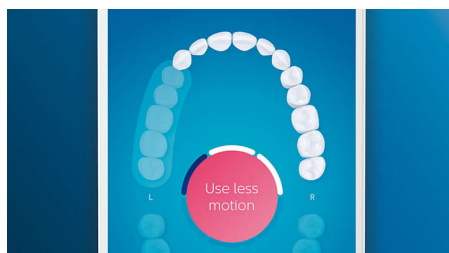

### 智能舌苔清潔刷頭

智能舌苔清潔刷頭設有 240 條 MicroBristles 彈性刷毛，專為舌頭柔軟和凹凸不平的表面而設。柔軟的 MicroBristles 刷毛表面可以輕柔清潔舌頭表面和凹陷位置，防止細菌積聚，小巧的外形更讓您可舒適地徹底清潔舌頭。

### 清潔重點和口腔護理目標設定

如果您發現使用者口腔中特定位置因積結牙石、牙齦萎縮或任何其他問題而需要加強護理，DiamondClean Smart 都可以幫助他們解決這些擾人的問題。Philips Sonicare 應用程式的個人化 3D 口腔視圖，會突出顯示積結牙石的位置，並向使用者發出通知，提醒他們在每次刷牙時需要額外注意這些區域。Philips Sonicare 應用程式會儲存動態刷牙數據，讓使用者可以輕鬆查看他們刷牙的效果、跟進情況，並努力改善日常口腔護理程序。

### 定位感應

DiamondClean Smart 的定位感應會顯示使用者的刷牙時間是否太短而無法清潔更大範圍。如果使用者刷牙時總是忽略某些位置，定位感應就會發出提示。