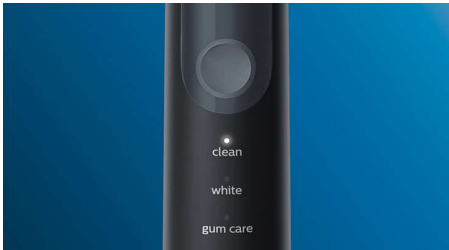

Innovative Technologie

- Informiert Sie, wenn Sie zu viel Druck ausüben
- Die fortschrittliche Philips Sonicare-Schalltechnologie
- Verbindet das intelligente Handstück mit den intelligenten Bürstenköpfen

Optimieren Sie Ihre Zahnpflege

- Wählen Sie aus 3 Putzprogrammen

Kills germs on brush heads

- UV-Reinigungsgerät tötet bis zu 99 % der Bakterien und Viren*** ab

Besonderheiten

Natürlich weiße Zähne

Stecken Sie den W2 Optimal White Bürstenkopf auf, um oberflächliche Verfärbungen zu entfernen und ein strahlend weißes Lächeln zu erreichen. Mit seinen dicht platzierten, zentralen Borsten zur Entfernung von Verfärbungen macht dieser Bürstenkopf Ihre Zähne klinisch erwiesen in nur einer Woche weißer.

Drei Putzprogramme

Dank dieser Zahnbürste mit drei Putzprogrammen können Sie Ihre Zahnreinigung an Ihre Bedürfnisse anpassen. Das Programm "Clean" (Reinigen) ist der Standardmodus für eine hervorragende Reinigung. Das Programm "White" (Weiß) ist der ideale Modus für das Entfernen von Verfärbungen auf der Zahnoberfläche. Das Programm "Gum Care" (Zahnfleischpflege) bietet eine zusätzliche Putzminute bei geringerer Intensität. So können Sie das Zahnfleisch sanft massieren.