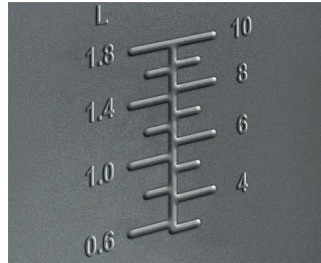

Arrocera automática

Arrocera con conservación de calor

Mango integrado

Ideal para transportar la arrocera de un lugar a otro y para servir el arroz.

Un solo botón

Un solo botón para controlar la arrocera y conservar el calor, y luz en el panel para visualizar el estado de la cocción.

Recipiente interno antiadherente

Esta arrocera de Philips está especialmente recubierta con material antiadherente que es más duradero y fácil de limpiar.

Indicador de nivel de agua

La marca de nivel de agua muestra la capacidad de la arrocera y la relación entre el agua y el arroz.