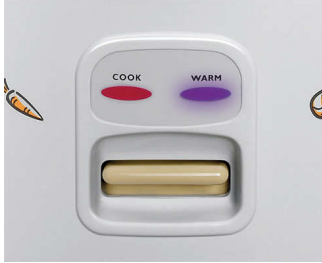

The ultimate in convenience

- Recipiente interno antiadherente fácil de limpiar
- Indicador de nivel de agua, fácil de leer
- Cable de alimentación extraíble para guardar cómodamente

Cocina rápida e inteligente

- La conservación automática del calor mantiene el arroz fresco por 12 horas
- Arrocera automática

The ultimate in convenience

- Mango integrado

Easy to operate

- Fácil de usar con un solo botón

PHILIPS

Arrocera
Jarra 10 tazas, comida y diseño

Destacados

Cable de alimentación extraíble para guardar cómodamente

Cable de alimentación extraíble para guardar cómodamente

Conservación del calor por 12 horas

Una vez finalizada la cocción, la arrocera pasa al modo de conservación del calor de forma automática para mantener el arroz fresco durante más tiempo.

Arrocera automática

Arrocera con conservación de calor

Mango integrado

Ideal para transportar la arrocera de un lugar a otro y para servir el arroz.

Un solo botón

Un solo botón para controlar la arrocera y conservar el calor, y luz en el panel para visualizar el estado de la cocción.