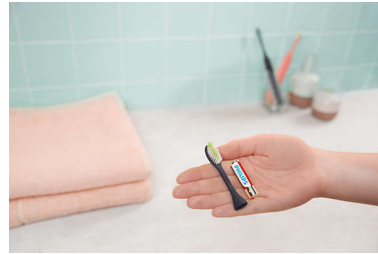

Putzen Sie 90 Tage lang

Mit der One können Sie 90 Tage lang mit einer einzigen AAA-Batterie putzen – das entspricht drei Monaten, in denen Ihr Lächeln weißer und strahlender ist.