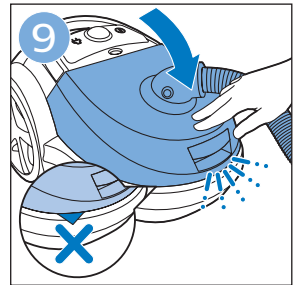

PHILIPS

Performer

FC9176

www.philips.com/MyBagVacuum7000

- EN** Addendum to operational documentation
- RU** Дополнение к эксплуатационной документации
- KK** Қосымша пайдалану құжаттамасын
- UK** Додаток до експлуатаційної документації