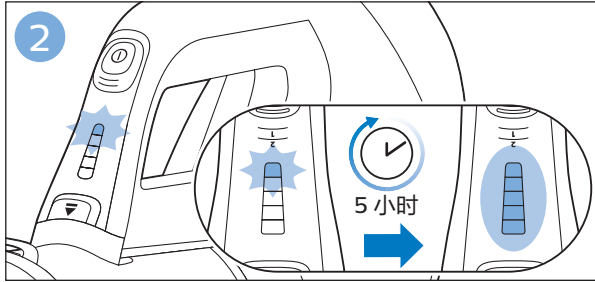

PHILIPS

SpeedPro

FC6728, FC6725

	包盒有什么?	2		使用软刷	8
	安顶	4		倒空集尘桶	8
	安装	4	 	清洁集尘桶	9
	安装	4	  	清洁过滤网	10
	组装	5	  	更换	10
	使用地刷	5	  	清洁滚刷	11
	使用LED灯	6	  	清洁迷你涡轮刷	11
	使用手持真空吸尘器	6		警告	12
	使用手持真空吸尘器	7		注意事项	12
	使用迷你涡轮刷	7			

安装

充电

充电

组装

使用地刷

请勿使用本产品吸入水
或其它液体

使用LED灯

使用手持真空吸尘器