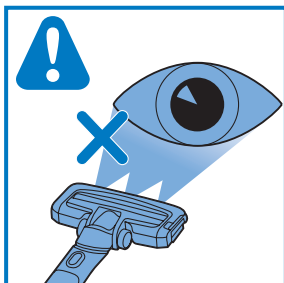

安装

充电

充电

组装

使用地刷

请勿使用本产品吸入水
或其它液体

使用LED灯

使用手持真空吸尘器