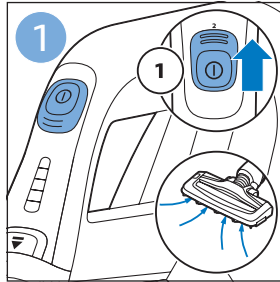

安装

充电

充电

组装

使用地刷

请勿使用本产品吸入水
或其它液体

使用LED灯

使用手持真空吸尘器