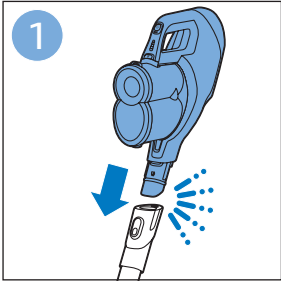

安装

充电

充电

组装

使用地刷

请勿使用本产品吸入水
或其它液体

使用LED灯

使用手持真空吸尘器