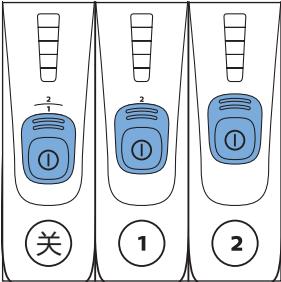

安装

充电

充电

组装

使用地刷

请勿使用本产品吸入水
或其它液体

使用LED灯

使用手持真空吸尘器