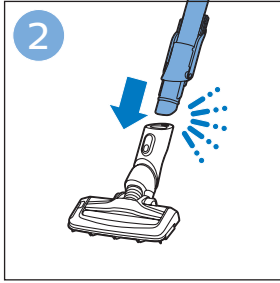

安装

充电

充电

组装

使用地刷

请勿使用本产品吸入水
或其它液体

使用LED灯

使用手持真空吸尘器