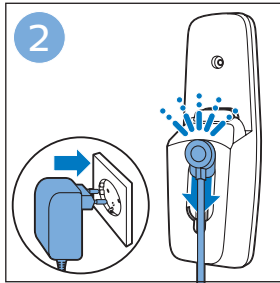

PHILIPS

SpeedPro

FC6728, FC6725

	包盒有什么?	2		使用软刷	8
	安顶	4		倒空集尘桶	8
	安装	4	 	清洁集尘桶	9
	安装	4	  	清洁过滤网	10
	组装	5	  	更换	10
	使用地刷	5	  	清洁滚刷	11
	使用LED灯	6	  	清洁迷你涡轮刷	11
	使用手持真空吸尘器	6		警告	12
	使用手持真空吸尘器	7		注意事项	12
	使用迷你涡轮刷	7			

安装

充电

充电

组装

使用地刷

请勿使用本产品吸入水
或其它液体

使用LED灯

使用手持真空吸尘器