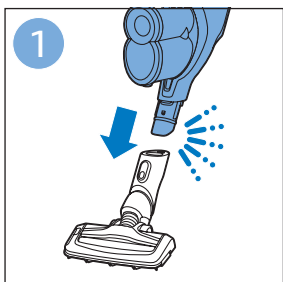

安装

充电

充电

组装

使用地刷

请勿使用本产品吸入水
或其它液体

使用LED灯

使用手持真空吸尘器