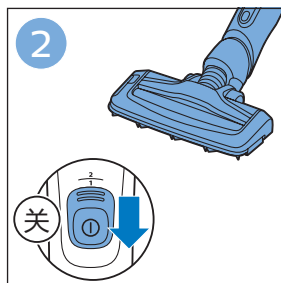

安装

充电

充电

组装

使用地刷

请勿使用本产品吸入水
或其它液体

使用LED灯

使用手持真空吸尘器