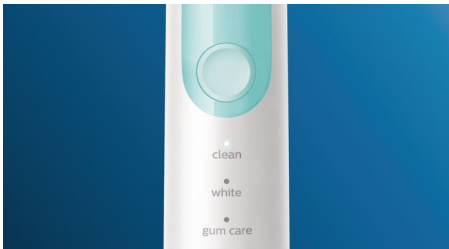

- Clareia os dentes em apenas uma semana

Melhore sua escovação

- Escolha entre três modos

Tecnologia inovadora

- Informa se você está pressionando demais
- Conecta o cabo e as cabeças da escova inteligente
- Tecnologia sônica avançada da Philips Sonicare

Projetado para você

- Saiba sempre quando substituir as cabeças da escova
- Incentivo para uma escovação completa
- Facilita a sua viagem

Destques

Dentes mais brancos naturalmente

Clique na cabeça da escova W DiamondClean para remover manchas na superfície e revelar um sorriso mais branco. Com suas cerdas centrais densamente compactadas para remoção de manchas, é clinicamente comprovado que clareia os dentes em apenas uma semana.

Três modos

Esta escova de dentes permite personalizar a sua escovação conforme suas necessidades com uma seleção de três modos. O modo Clean é padrão e oferece uma limpeza superior. White é o modo ideal para remover manchas superficiais, e o modo Gum Care adiciona um minuto extra de escovação com potência reduzida para massagear suavemente suas gengivas.

Monitore a pressão da escovação

Escovar com muita força pode danificar os dentes e gengivas. Para evitar que isso aconteça, a Philips Sonicare ProtectiveClean emite um som suave e pulsante para lembrar você de aliviar a pressão.