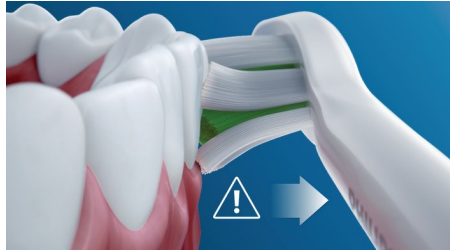

- Clareia os dentes em apenas uma semana

Melhore sua escovação

- Escolha entre três modos

Tecnologia inovadora

- Informa se você está pressionando demais
- Conecta o cabo e as cabeças da escova inteligente
- Tecnologia sônica avançada da Philips Sonicare

Projetado para você

- Saiba sempre quando substituir as cabeças da escova
- Incentivo para uma escovação completa
- Facilita a sua viagem

Destques

Dentes mais brancos naturalmente

Clique na cabeça da escova W DiamondClean para remover manchas na superfície e revelar um sorriso mais branco. Com suas cerdas centrais densamente compactadas para remoção de manchas, é clinicamente comprovado que clareia os dentes em apenas uma semana.

Três modos

Esta escova de dentes permite personalizar a sua escovação conforme suas necessidades com uma seleção de três modos. O modo Clean é padrão e oferece uma limpeza superior. White é o modo ideal para remover manchas superficiais, e o modo Gum Care adiciona um minuto extra de escovação com potência reduzida para massagear suavemente suas gengivas.

Monitore a pressão da escovação

Escovar com muita força pode danificar os dentes e gengivas. Para evitar que isso aconteça, a Philips Sonicare ProtectiveClean emite um som suave e pulsante para lembrar você de aliviar a pressão.