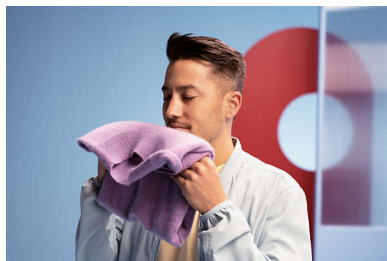

Убива 99,9% от бактериите**

Убива 99,9% от бактериите** и премахва миризмите, за да поддържа дрехите освежени и да удължава живота им.