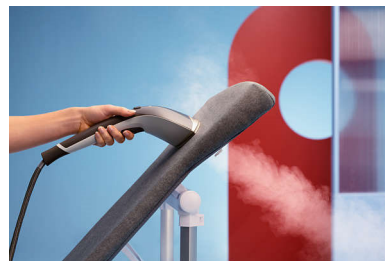

4-слоенно покритие на дъската

Капакът на дъската е проектиран с използване на 4 слоя, за да се предотвратят капки при употреба на дъската под различни ъгли, което помага да ускорите резултатите за всяка една дреха.