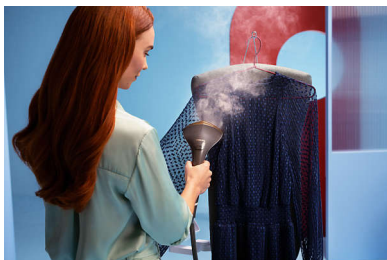

PHILIPS

Решение за гладене "всичко в едно"

Регулируема дъска Мощна и непрекъсната пара, Технология за двойно затопляне, Нагряваща плоча OptimalTEMP

Акценти

GC628/80

Технология за двойно затопляне

Технологията за двойно затопляне позволява на мощната проникваща пара да премахва гънките, като гарантира, че дрехите ви ще изглеждат възможно най-добре.

Нагряваща плоча за пара OptimalTEMP

Технологията OptimalTEMP гарантира, че няма да има изгаряния върху подходящи за гладене тъкани. Можете да гладите всичко – от дънки до коприна – с една оптимална настройка на температурата.