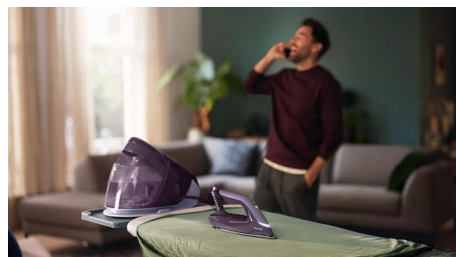

Мощна пара

Силна и непрекъсната пара за ефективно премахване на дори най-упоритите гънки на най-дебелите тъкани.

Не е нужна настройка на температурата

Гладите всичко – от копринени дрехи до дънки – без регулиране на температурата и гарантирано без изгаряния. Благодарение на OptimalTEMP не е нужно регулиране на температурна скала или настройки. Така че няма повече предварително сортиране на прането или чакане за това ютията да се нагрее и охлади. Готови сте за всякакви тъкани по всяко време.