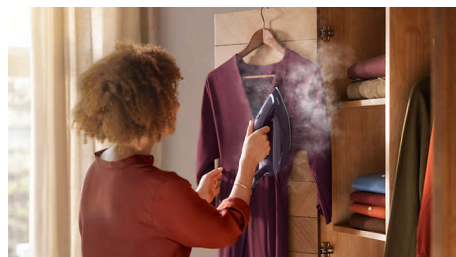

Лека ютия

Ютията е невероятно лека и удобна за работа, плъзгайки се лесно и намалявайки умората в китките. Нейното минимално тегло от само 800 г също така улеснява вертикалното гладене на пердетата и на висящи дрехи.