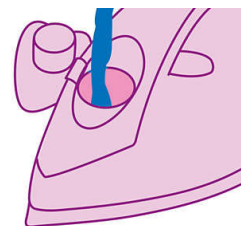

Stoomstoot van 200 g

Een stoomstoot van maar liefst 200 g helpt zelfs de meest hardnekkige kreukten te verwijderen

Stomen tot 45 g/min.

45 g

Continue stoomproductie tot 45 g/min geeft u de perfecte hoeveelheid stoom om alle kreukten efficiënt te verwijderen.

SteamGlide-zoolplaat

De SteamGlide is de beste Philips-zoolplaat voor uw stoomstrijkijzer: bijzonder krasbestendig, soepel glijdend en zeer eenvoudig schoon te maken.

Gemakkelijk vullen

Sideways
opening

Reservoir met zijklep