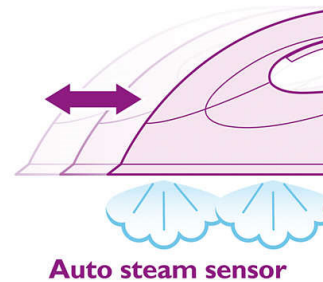

100 % rapide

Repassage ultra-rapide, aucun tri à effectuer. Repassez tous vos vêtements grâce à une vapeur plus efficace.

Semelle SteamGlide

Cette semelle allie un revêtement céramique haute qualité permettant une glisse optimale sur tous les tissus et des fentes conçues spécialement pour éliminer les faux plis.

Le déclencheur de vapeur automatique active la production de vapeur lorsque vous déplacez

GC5060/02

le fer sur la planche à repasser. Ainsi, vous aurez en permanence suffisamment de vapeur pour éliminer efficacement les faux plis, tout en évitant de la gaspiller. Efficace et économe en énergie.