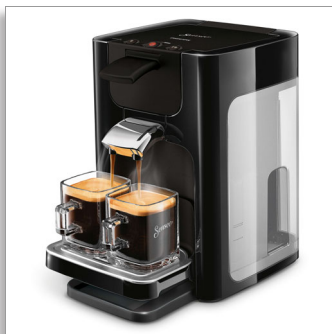

SENSEO® Quadrante Koffiezetapparaat

- SENSEO-
koffieboosttechnologie
- Deep Black

HD7865/60

Ontdek een vollere en rijkere smaak

De Senseo® koffieboost haalt alles uit uw pad

De nieuwe SENSEO® Quadrante-koffiemachine maximaliseert de koffiesmaak dankzij de innovatieve SENSEO® koffieboosttechnologie. De 45 aromamondstukken verspreiden het hete water optimaal over uw hele pad zodat het alle 50 koffiebonen tegelijk bereikt.

Geniet van de lekkerste SENSEO® koffie

- Koffieboost haalt alles uit uw SENSEO® koffiepad
- Heerlijk crèmelaagje bewijst kwaliteit van SENSEO®
- Uniek koffiezetstelsel voor een optimale smaak en temperatuur
- Machine is > 10.000 keer getest om een consistente kwaliteit te garanderen
- Gemakkelijk verwijderbaar waterreservoir aan de zijkant

Koffievariëteit voor elk moment

- Groot assortiment SENSEO® koffieblends en smaken

* Based on retail sales volumes

Senseo®

PHILIPS

Kenmerken

Koffieboosttechnologie

Koffieboost-technologie levert het hete water via 45 aromagaatjes, gelijkmatig door elk SENSEO® koffiepads. Haal het meeste uit uw koffiepads voor de allerlekkerste SENSEO® koffie.

Een of twee kopjes tegelijkertijd

Zet 1 of 2 kopjes heerlijke SENSEO® koffie in minder dan een minuut.

Gemakkelijk verwijderbaar waterreservoir

Senseo Quadrante heeft een eenvoudig verwijderbaar waterreservoir van 1,2 liter aan de zijkant.