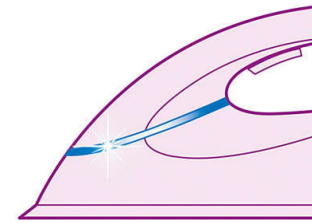

Voyant intelligent

Smart light feedback

Le voyant intelligent indique l'état du fer à tout moment.