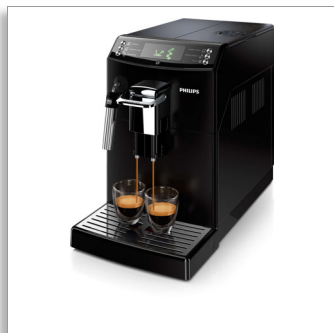

## Philips 4000 Series Автоматическая кофемашина

- 4 вида кофе
- Классический капучинатор
- Черный

HD8842/09

### Приготовление из свежих зерен

Как начинается ваше утро — с классического кофе или крепкого эспрессо? С помощью функции CoffeeSwitch вы сможете приготовить из свежих зерен эспрессо или классический американо, как из капельной кофеварки, просто повернув переключатель.