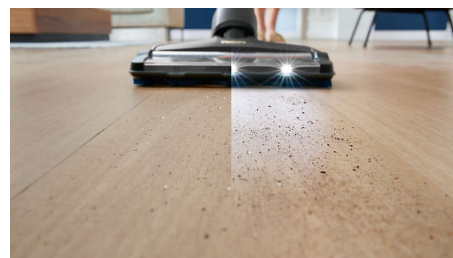

Fang opp opptil 99,7 % av skitten****

Munnstykket med 360° suging fanger opp opptil 99,7 % av støv og smuss i hver bevegelse****.

LED

Munnstykket har LED-lamper som lyser opp gulvet foran deg når du støvsuger, og får frem skitt som er vanskelig å oppdage, eller som tidligere har vært skjult. Dette gjør det enkelt å få øye på støv, lo, hår og smuler, selv under møbler eller andre steder du trenger ekstra lys.