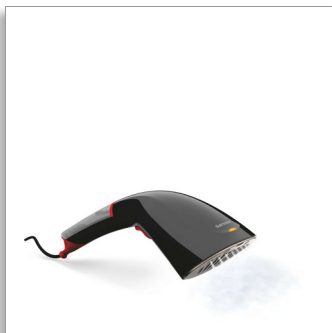

Philips Steam&Go 2-in-1
Ручной отпариватель для
одежды

1200 Вт

Нагревающаяся подошва
Автоматическая постоянная
подача пара
Щетка и чехол для хранения

GC332/80

Бережный уход за одеждой из шелка и кашемира

"2 в 1": вертикальное и горизонтальное отпаривание

Этот ручной отпариватель для одежды идеально подходит для создания завершающего штриха в уходе за тканями со сложной фактурой. Обеспечивая простое использование и быстрый результат, устройство является идеальным дополнением к вашему утюгу. Модель оснащена нагревающейся подошвой сопла и функцией "2 в 1", которая делает возможным горизонтальное отпаривание.

Мгновенное удаление складок

- Автоматическая постоянная подача пара через электронасос
- Щетка для отличного финального результата
- Нагревающаяся подошва сопла SmartFlow для эффективного результата
- "2 в 1": вертикальное и горизонтальное отпаривание

Нагревающаяся подошва SmartFlow

С технологией SmartFlow результаты глажения всегда будут превосходными. Оптимальная подача пара обеспечивает нагрев подошвы сопла до нужной безопасной температуры, поэтому вы сможете гладить любые ткани без образования мокрых пятен. Специальное покрытие гарантирует превосходное скольжение и устойчивость к коррозии.