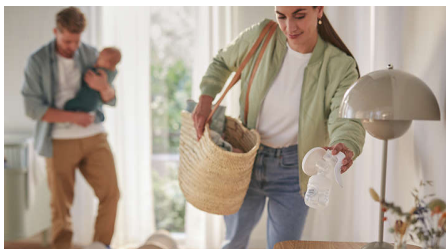

Prijenosna i laka za upotrebu

Izdajalica je mala i lagana pa se može lako spremati i prenositi, što čini izdajanje u pokretu čini diskretnijim.