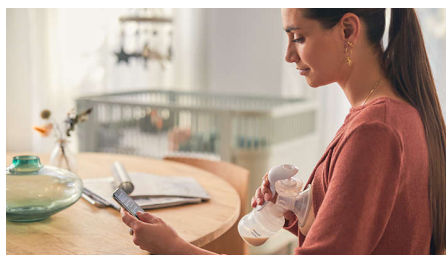

Kontrola usisavanja i protoka

Slobodno prilagodite ritam pumpanja i usisavanja vašim potrebama, udobnosti i protoku mlijeka.