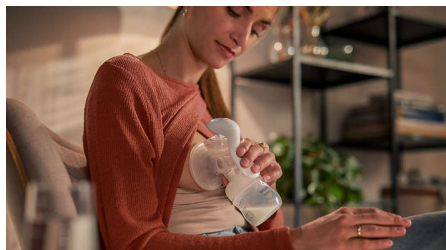

Prijenosna i laka za upotrebu

Izdajalica je mala i lagana pa se može lako spremati i prenositi, što čini izdajanje u pokretu čini diskretnijim.

Brzo otpuštanje mlijeka

Jedinstvena, prijenosna ručna izdajalica – idealna za majke koje trebaju nježno otpustiti mlijeko kada nisu doma ili prije dojenja.

Kontrola usisavanja i protoka

Slobodno prilagodite ritam pumpanja i usisavanja vašim potrebama, udobnosti i protoku mlijeka.

Udobno se smjestite

Opustite se i sjedite udobno tijekom izdajanja – zahvaljujući našem dizajnu možete sjediti uspravno, ne morate se nanjigati prema naprijed.