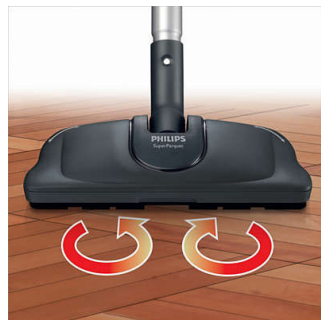

Nastavek Super Parquet

Nastavek Super Parquet omogoča hitro čiščenje vseh vrst trdih tal, brez skrbi, da bi jih poškodovali. Blazinice iz mikrovlakn visoke vpojnosti in visoka moč sesanja zagotavljajo odlične rezultate brez uporabe čistilnih sredstev ali krtač.