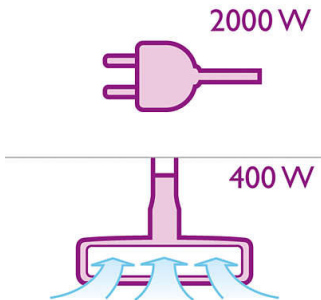

PHILIPS

Značilnosti

2000 W motor

Zmogljivi 2000 W motor z največjo sesalno močjo 400 W za odlično čiščenje.

Udobna ročaja za prenašanje

Ta sesalnik je opremljen kar z dvema ročajema za prenašanje. Ko je postavljen na kolesčkih, ga lahko prenašate z uporabo ročaja na vrhu. Tako se vam skoraj ni treba sklanjati. Drugi ročaj, ki je na sprednji strani aparata, pa omogoča priročno prenašanje sesalnika v pokončnem položaju.