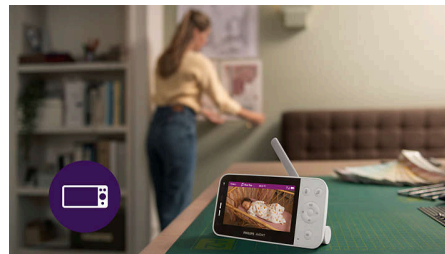

Aplikacja Baby Monitor+

Niezależnie od tego, czy jesteś w domu, czy poza nim, aplikacja Baby Monitor+ zapewnia stałe połączenie z pokojem dziecka i pełen wgląd w jego samopoczucie. Używając Wi-Fi lub internetu mobilnego, możesz obserwować lub mówić do dziecka gdziekolwiek jesteś.

Nadajnik z kamerą Full HD

Kamera o rozdzielczości Full HD z trybem nocnym i zoomem cyfrowym gwarantuje wyjątkowo wyraźny obraz o każdej porze dnia i nocy. Niezależnie od tego, czy jesteś w pracy, czy jest środek nocy, zauważysz każdy, nawet najmniejszy ruch.

Duży zasięg w domu i poza nim

4.3-calowy ekran Full HD zapewnia stały podgląd Twojego maleństwa przez cały dzień. Szeroki zasięg — 400 m na zewnątrz i 50 m wewnątrz — oraz stabilna łączność niezależna od Wi-Fi, pozwalają zachować pełną kontrolę zarówno w domu, jak i poza nim. Krystalicznie czysty obraz o każdej porze dnia i nocy,

Lampka nocna

Udekoruj pokój maluszka delikatnym światłem lampki umieszczonej w nadajniku. Możesz je włączyć i wyłączyć z poziomu odbiornika lub aplikacji.

Zalety

Komunikacja dwukierunkowa

To nie walkie-talkie! Nasza elektroniczna niania umożliwia prawdziwą dwukierunkową komunikację, więc po naciśnięciu przycisku możecie się z maluszkiem słyszeć, rozmawiać, śpiewać piosenki bez zakłóceń i zbędnych opóźnień.