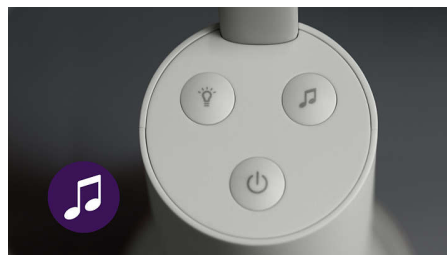

Kołysanki, biały szum i kojące dźwięki

Aby uspokoić i wyciszyć maluszka, możesz wybierać spośród 15 uspakajających dźwięków natury i kołysanek lub nagrać swój własny głos i odtwarzać na żądanie. W końcu - czy jest coś lepszego niż dźwięk głosu rodzica?