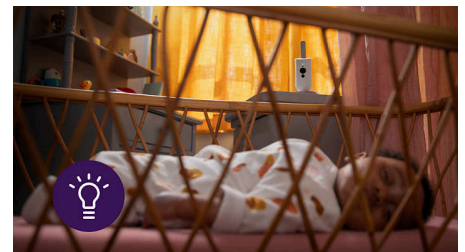

Aplikacja Baby Monitor+

Niezależnie od tego, czy jesteś w domu, czy poza nim, aplikacja Baby Monitor+ zapewnia stałe połączenie z pokojem dziecka i pełen wgląd w jego samopoczucie. Używając Wi-Fi lub internetu mobilnego, możesz obserwować lub mówić do dziecka gdziekolwiek jesteś.

Duży zasięg w domu i poza nim

4.3-calowy ekran Full HD zapewnia stały podgląd Twojego maleństwa przez cały dzień. Szeroki zasięg — 400 m na zewnątrz i 50 m wewnątrz — oraz stabilna łączność niezależna od Wi-Fi, pozwalają zachować pełną kontrolę zarówno w domu, jak i poza nim. Krystalicznie czysty obraz o każdej porze dnia i nocy,

Do 12 godzin bezprzewodowego działania

Odbiornik rodzica działa nawet do 12 godzin** bez przerwy, pozwalając czuwać nad maleństwem o każdej porze dnia.

Wbudowany termometr

Zintegrowany termometr, który informuje o zbyt wysokiej lub zbyt niskiej temperaturze w pokoju za pomocą alertów pomaga utrzymać komfortowe warunki dla Twojego maluszka.

Lampka nocna

Udekoruj pokój maluszka delikatnym światłem lampki umieszczonej w nadajniku. Możesz je włączyć i wyłączyć z poziomu odbiornika lub aplikacji.

Zalety

Komunikacja dwukierunkowa

To nie walkie-talkie! Nasza elektroniczna niania umożliwia prawdziwą dwukierunkową komunikację, więc po naciśnięciu przycisku możecie się z maluszkiem słyszeć, rozmawiać, śpiewać piosenki bez zakłóceń i zbędnych opóźnień.