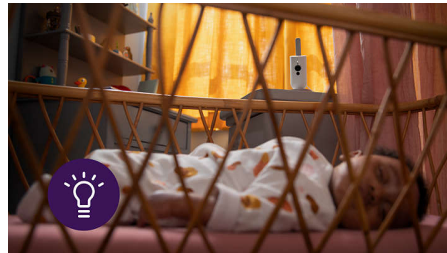

Aplikacja Baby Monitor+

Niezależnie od tego, czy jesteś w domu, czy poza nim, aplikacja Baby Monitor+ zapewnia stałe połączenie z pokojem dziecka i pełen wgląd w jego samopoczucie. Używając Wi-Fi lub internetu mobilnego, możesz obserwować lub mówić do dziecka gdziekolwiek jesteś.

Lampka nocna

Udekoruj pokój maluszka delikatnym światłem lampki umieszczonej w nadajniku. Możesz je włączyć i wyłączyć z poziomu odbiornika lub aplikacji.

Komunikacja dwukierunkowa

To nie walkie-talkie! Nasza elektroniczna niania umożliwia prawdziwą dwukierunkową komunikację, więc po naciśnięciu przycisku możecie się z maluszkiem słyszeć, rozmawiać, śpiewać piosenki bez zakłóceń i zbędnych opóźnień.