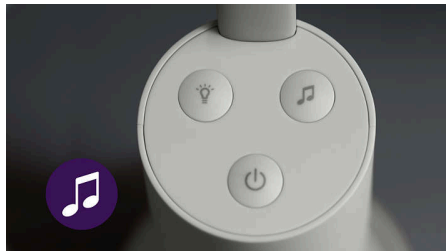

Kolysanki, biały szum i kojące dźwięki

Aby uspokoić i wyciszyć maluszka, możesz wybierać spośród 15 uspakajających dźwięków natury i kolysanek lub nagrać swój własny głos i odtwarzać na żądanie. W końcu - czy jest coś lepszego niż dźwięk głosu rodzica?