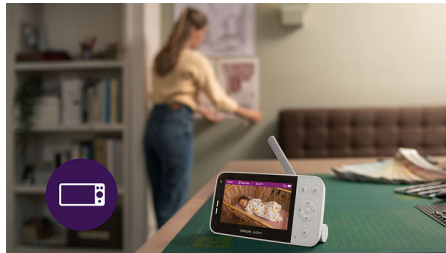

Aplikacja Baby Monitor+

Niezależnie od tego, czy jesteś w domu, czy poza nim, aplikacja Baby Monitor+ zapewnia stałe połączenie z pokojem dziecka i pełen wgląd w jego samopoczucie. Używając Wi-Fi lub internetu mobilnego, możesz obserwować lub mówić do dziecka gdziekolwiek jesteś.

Nadajnik z kamerą Full HD

Kamera o rozdzielczości Full HD z trybem nocnym i zoomem cyfrowym gwarantuje wyjątkowo wyraźny obraz o każdej porze dnia i nocy. Niezależnie od tego, czy jesteś w pracy, czy jest środek nocy, zauważysz każdy, nawet najmniejszy ruch.

Duży zasięg w domu i poza nim

4.3-calowy ekran Full HD zapewnia stały podgląd Twojego maleństwa przez cały dzień. Szeroki zasięg — 400 m na zewnątrz i 50 m wewnątrz — oraz stabilna łączność niezależna od Wi-Fi, pozwalają zachować pełną kontrolę zarówno w domu, jak i poza nim. Krystalicznie czysty obraz o każdej porze dnia i nocy.

Do 12 godzin bezprzewodowego działania

Odbiornik rodzica działa nawet do 12 godzin** bez przerwy, pozwalając czuwać nad maleństwem o każdej porze dnia.

Wbudowany termometr

Zintegrowany termometr, który informuje o zbyt wysokiej lub zbyt niskiej temperaturze w pokoju za pomocą alertów pomaga utrzymać komfortowe warunki dla Twojego maluszka.