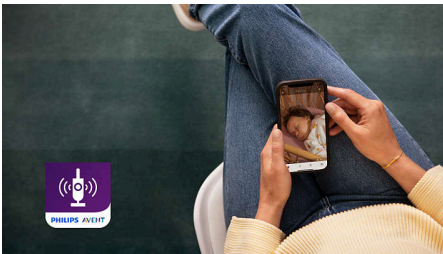

SCD923/26

Bądź zawsze blisko, nawet gdy nie jesteś obok

Aplikacja zapewnia stały, zdalny podgląd dziecka bez ograniczeń zasięgu

Poznaj elektroniczną nianię video Philips Avent Premium Full HD z aplikacją. Dzięki aplikacji Baby Monitor+ możesz czuwać nad swoim maluszką, gdziekolwiek jesteś i cokolwiek robisz. Aplikacja zapewnia stały, zdalny podgląd dziecka bez ograniczeń zasięgu, a nasz podwójny system Secure Connect gwarantuje stabilne i bezpieczne połączenie w całym domu.

Zalety

System Secure Connect

System Secure Connect gwarantuje pełną prywatność i bezpieczeństwo połączenia. Dzięki wielopoziomowemu szyfrowaniu między nadajnikiem, odbiornikiem a aplikacją, wszystkie dane i obrazy są w pełni chronione.

Aplikacja Baby Monitor+

Niezależnie od tego, czy jesteś w domu, czy poza nim, aplikacja Baby Monitor+ zapewnia stałe połączenie z pokojem dziecka i pełen wgląd w jego samopoczucie. Używając Wi-Fi lub internetu mobilnego, możesz obserwować lub mówić do dziecka gdziekolwiek jesteś.