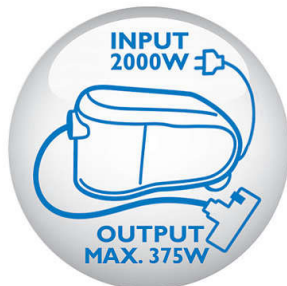

Izjemna moč čiščenja

Visokoučinkovit 2000 W motor z največjo sesalno močjo 375 W.