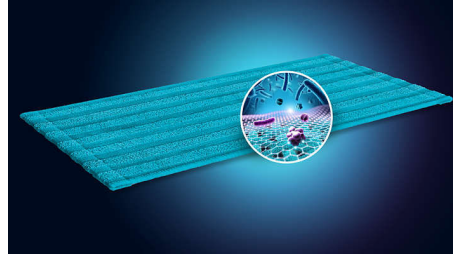

Antibakterijska krpa od mikrovlakana

Antibakterijska krpa od mikrovlakana ima premaz Always Clean koji štiti od razmnožavanja bakterija nakon svakog čišćenja. Priložene su 2 krpe.