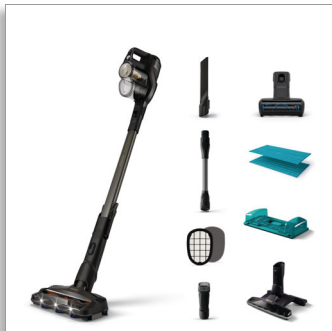

XC8349/01

Čisti više od prašine

Usisavajte i brišite pod u jednom potezu uz dvostruko veću usisnu snagu

Bežični usisavač Aqua Plus serije 8000 tvrtke Philips ima jedinstveni usisni nastavak Aqua za čišćenje različitih vrsta prljavštine u jednom potezu, od prašine do ljepljivih mrlja, uz dvostruko veću usisnu snagu. Tu su i usisni nastavak samo za usisavanje i mali ručni usisavač za maksimalnu slobodu usisavanja.

Potpuno čišćenje doma uz maksimalnu snagu

- Usisni nastavak od 360° hvata do 99,7 % prašine i prljavštine*
- LED svjetla otkrivaju skrivenu prašinu ispred usisnog nastavka
- Najduži način rada Turbo, više od 125 m² s jednim punjenjem
- Vrijeme rada do 80 min* uz litij-ionsku bateriju od 25,2 V
- Usisni nastavak od 360° usisava prljavštinu sa svih strana

Neometano, učinkovito čišćenje

- Lako doseganje svih područja, čak i ispod niskog namještaja
- Integrirani nastavak za uske površine i četka te dodatni nastavci
- Digitalni motor PowerBlade koji se kontrolira s pametnog zaslona
- PowerCyclone 10 duže održava snažnu učinkovitost*

Nastavak za higijensko usisavanje i mokro brisanje

- Premaz Always Clean štiti tkaninu od razmnožavanja bakterija
- Usisni nastavak koji se automatski prilagođava i povećava učinkovitost
- Dodajte sredstvo za čišćenje kako biste uklonili 99 % bakterija*

PHILIPS