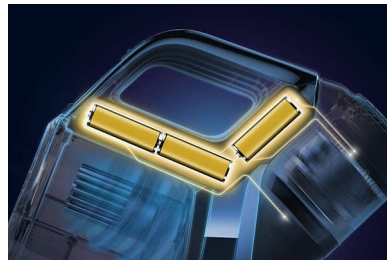

Vrijeme rada do 80 min*

Iskusite do 80 minuta* snažnog čišćenja uz litij-ionsku bateriju od 25,2 V.