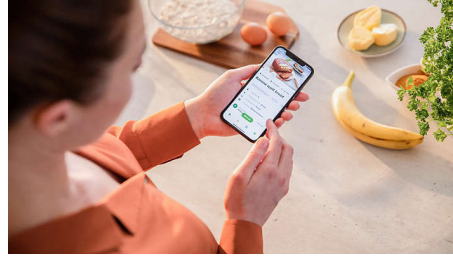

## Tehnologija Rapid Air

Tehnologija Rapid Air s jedinstvenim zvjezdastim dizajnom vrtloži vruć zrak za pripremanje ukusne hrane, hrskave izvana i meke iznutra, bez ili s vrlo malo ulja.

## Zrak je novo ulje

Airfryer Philips vrućim zrakom kuha vašu omiljenu hranu do hrskave savršenosti, s do 90 % manje masti.\*

## Ukusni recepti za Airfryer

Otkrijte stotine zavodljivih recepata za Airfryer, za ukusne, zdrave i brze obroke. Recepte u aplikaciji NutriU složili su stručnjaci za prehranu i namijenjeni su za svakodnevno kuhanje.

## Personalizirani recepti

Dnevno primajte recepte preporučene po navikama vaše obitelji. Što više upotrebljavate NutriU, to će aplikacija bolje moći slagati ukusne ideje za recepte. Dopustite da vas nadahnu drugi kuhari i pratite ljude sličnog ukusa\*\*\*.