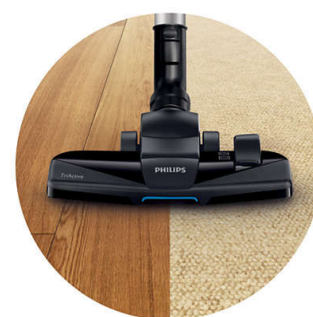

Nastavek Tri-Active

Nastavek TriActive v enem zamahu očisti tla na 3 različne načine: 1) Večja odprtina na konici nastavka zlahka posega večje delce. 2) Izboljšan pretok zraka skozi nastavek zagotavlja optimalno učinkovitost čiščenja. 3) Stranski krtači pometata prah in umazanijo tik ob pohištvu in stenah.