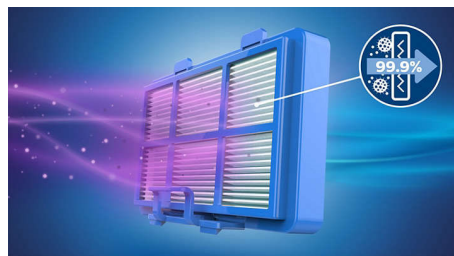

Protialergijski filter s certifikatom

Protialergijski filter s certifikatom prestreže 99,9 % prašnih delcev – vključno s cvetnim prahom, dlakami hišnih ljubljencev in pršicami – odlično za vse, ki so nagnjeni k alergijam.