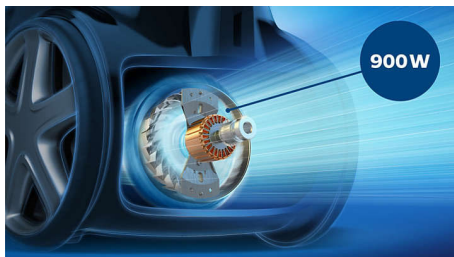

Philips PowerGo
Sesalnik z vrečko

900 W

99,9 % odstranjenega prahu*
Kompakten in lahek

FC8243/09

Izjemna zmogljivost na vseh vrstah tal

S protialergijskim filtrom za fini prah in alergene

Philipsov sesalnik PowerGo prinaša neverjetne rezultate čiščenja z energijsko učinkovitim motorjem. Poskrbi tudi za čist in zdrav zrak v vašem domu, saj ima protialergijski filter, ki ujame več kot 99,9 % škodljivih delcev.

PHILIPS

Sesalnik z vrečko
900 W 99,9 % odstranjenega prahu*, Kompakten in lahek

FC8243/09

Značilnosti

Visokoučinkovit 900-watni motor

Visokoučinkovit 900-watni motor omogoča veliko moč sesanja za odlične rezultate čiščenja.