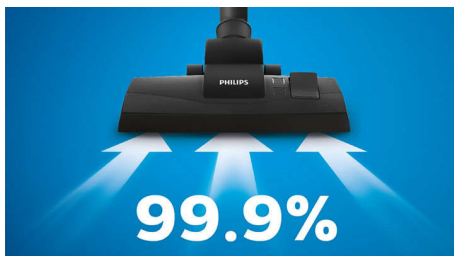

Vrhunsko delovanje

- Protialergijski filter prestreže 99,9 % delcev – certifikat ECARF
- Večnamenski nastavek za odlično čiščenje na različnih talnih površinah
- Prestreže 99,9 % prašnih delcev* in zagotavlja odličen rezultat čiščenja
- 900-watni motor z veliko močjo sesanja

PHILIPS

Sesalnik z vrečko
900 W 99,9 % odstranjenega prahu*, Kompakten in lahek

FC8243/09

Značilnosti

Visokoučinkovit 900-watni motor

Visokoučinkovit 900-watni motor omogoča veliko moč sesanja za odlične rezultate čiščenja.

Prestreže 99,9 % prašnih delcev*

Visokozmogljiv nastavek in velika moč sesanja zagotavljata, da lahko posesate 99,9 % drobnega prahu*.

Kompakten in lahek

Kompaktna in lahka zasnova sesalnika zagotavlja enostavno prenašanje in shranjevanje.