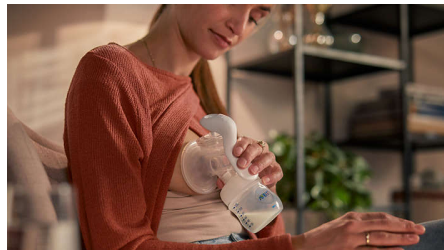

Prijenosna i laka za upotrebu

Izdajalica je mala i lagana pa se može lako spremati i prenositi, što čini izdajanje u pokretu čini diskretnijim.

Brzo otpuštanje mlijeka

Jedinstvena, prijenosna ručna izdajalica – idealna za majke koje trebaju nježno otpustiti mlijeko kada nisu doma ili prije dojenja.

Kontrola usisavanja i protoka

Slobodno prilagodite ritam pumpanja i usisavanja vašim potrebama, udobnosti i protoku mlijeka.

Udobno se smjestite

Opustite se i sjedite udobno tijekom izdajanja – zahvaljujući našem dizajnu možete sjediti uspravno, ne morate se nanjigati prema naprijed.