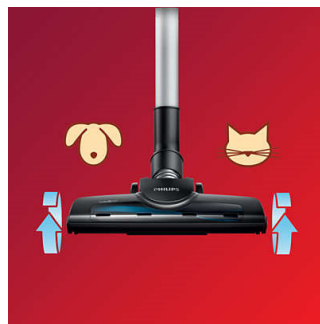

Turbo nastavek s krtačo

Turbo nastavek s krtačo omogoča globinsko čiščenje preprog in hitro odstranjevanje dlak ter prahu. Vrtljiva krtača aktivno odstranjuje majhne prašne delce in dlake ter tako zagotavlja 25 % učinkovitejše čiščenje preprog. Kolesčki nastavka preprečujejo poškodbe v primeru uporabe na trdih tleh.

Specifikacije

Nastavki in dodatna oprema

- Standardni nastavek: Večnamenski nastavek
- Priloženi pripomočki: Ozki nastavek, Mali nastavek
- Dodaten nastavek: Popolna turbo krtača
- Shranjevanje nastavkov: Na cevni objemki

Zasnova

- Barva: Kaviar kovinska

Teža in dimenzije

- Dimenzije izdelka (D x Š x V): 473 x 304 x 301 mm
- Teža izdelka: 6 kg

Prijazno do okolja

- Embalaža: > 90 % reciklirani materiali
- Uporabniški priročnik: 100 % recikliranega papirja

Zmogljivost

- Vhodna moč (IEC): 1800 W
- Vhodna moč (najv.): 2000 W
- Raven hrupa (Lc IEC): 80 dB
- Moč sesanja (najvišja): 370 W
- Vakuum (najv.): 33 kPa
- Pretok zraka (najv.): 37 l/s

Filtriranje

- Zmogljivost za prah: 1.7 L
- Izhodni filter: Mikrofilter
- Filter motorja: Pralni filter EPA 10

Uporabnost

- Dolžina kabela: 6 m
- Cevni spoj: Stožčast
- Območje delovanja: 9 m
- Ročaj za prenašanje: Zgoraj in spredaj
- Nadzor moči: Elektronski, na aparatu
- Vrsta cevi: Aluminijasta teleskopska cev
- Vrsta kolesc: Gumijasta

Datum izdaje 2023-09-01

Različica: 1.1.1

EAN: 87 10103 61753 2

© 2023 Koninklijke Philips N.V.
Vse pravice pridržane.

Specifikacije se lahko spremenijo brez predhodnega obvestila. Blagovne znamke so v lasti podjetja Koninklijke Philips N.V. ali drugih lastnikov.

www.philips.com

* Moč sesanja v primerjavi s sesalnikom Philips PowerPro Compact FC8470 po rezultatih notranjih preizkusov iz januarja 2013.