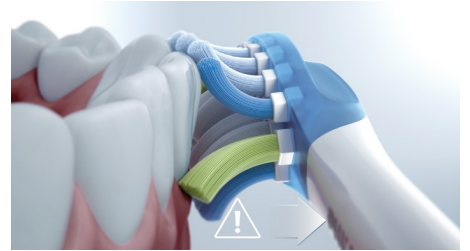

4 Putzprogramme, 3 Intensitätsstufen

Die DiamondClean 9000 verfügt über die Putzprogramme Clean, White+, Gum Health and Deep Clean+, die Ihre Zahnpflegebedürfnisse erfüllen: Clean-Putzprogramm für eine außergewöhnliche tägliche Reinigung, White+-Putzprogramm zum Entfernen von Verfärbungen, Gum Health-Putzprogramm für eine sanfte Reinigung entlang des Zahnfleischrandes und das Deep Clean+-Putzprogramm für eine belebende gründliche Reinigung. Dank der drei Intensitätsstufen können Sie zwischen einer höheren Intensität für noch gründlichere Reinigung oder niedrigeren Intensität für empfindliche Zähne wählen.

Smart-Bürstenkopferkennung

Die intelligenten Bürstenköpfe sorgen dafür, dass Sie das richtige Putzprogramm und die richtige Intensitätsstufe für die bestmögliche Reinigung verwenden. Nehmen wir zum Beispiel an, Sie verwenden den W3 Premium White Bürstenkopf. Die BrushSync Technologie Ihrer DiamondClean 9000 synchronisiert Ihren Bürstenkopf automatisch mit dem White+-Modus für weißere Zähne.

Integrierter Drucksensor

Sie bemerken es vielleicht nicht, wenn Sie zu fest putzen, aber Ihre DiamondClean 9000 schon. Wenn Sie zu viel Druck ausüben, vibriert das Handstück der Zahnbürste sanft. So werden Sie daran erinnert, weicher zu bürsten und Ihrem Bürstenkopf die Arbeit zu überlassen. 7 von 10 Personen verhalf diese Funktion zu einem besseren Putzverhalten.