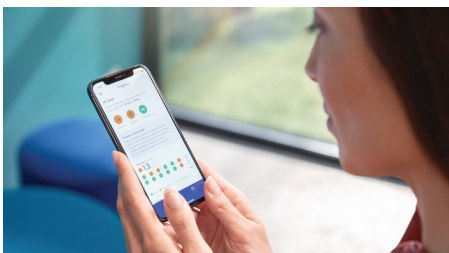

Fortschrittsbericht

Die DiamondClean 9000 gibt Ihnen die Anleitung, die Sie benötigen, um zwischen den Zahnarztuntersuchungen eine gesunde Putzgewohnheit zu entwickeln und aufrechtzuerhalten. Integrierte intelligente Sensoren informieren Sie, wenn Sie zu viel Druck ausüben.