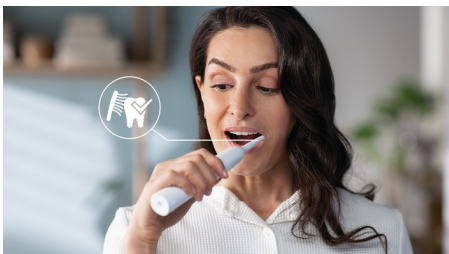

歯と歯ぐきにやさしい

過圧防止センサーが、ブラシにかけられた圧力が強いと感知した場合は、歯ブラシの振動を自動的に抑えます。パルス音がしたら、ブラシヘッドを押しあてる強さをゆるめてブラッシングしてください。