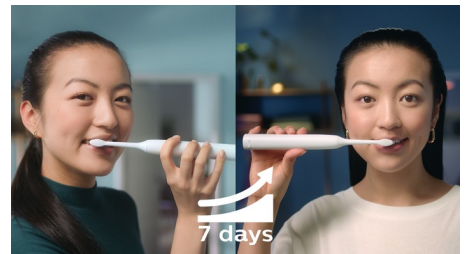

イージースタート機能

フィリップス ソニックアークでの歯磨きに徐々に慣れていただけるよう、使いはじめから 14 回目にかけて徐々にパワーを上げていきます。