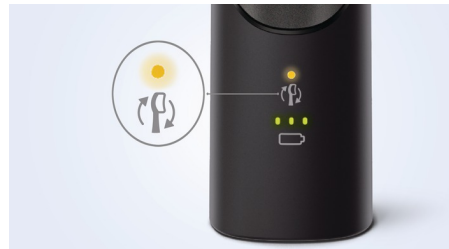

特長

約 2 週間で歯ぐきの健康を推進*

プレミアムガムケアブラシヘッドは、歯ぐきの健康推進に役立つように設計されています。コンパクトなサイズと歯列にフィットするやわらかな毛先が歯ぐきの歯垢をしっかりと除去し、歯ぐきの健康推進に役立ちます。*2 クリーンモード使用時 / 手磨きと比べ / フィリップス調べ

プログレスレポート

エキスパートクリーンは、内蔵スマートセンサーがブラッシング圧力の調節を指示したり、ソニックケアアプリに接続し、プログレスレポートで歯磨き習慣を記録するなど、歯科検診の合間のお口の健康をサポートします。

3つのモード、3段階の強さ設定

エキスパートクリーンには、クリーン（基本のブラッシングモード）、ガムヘルス（歯垢を落とし、歯ぐきにやさしい刺激を）、ディープクリーンプラス（心地よい振動で歯垢をしっかりと除去）のモードが搭載されており、さまざまなブラッシングのニーズに対応します。ブラッシングの強さ設定も弱、中、強の3段階からお選びいただけます。

ブラシヘッド認識機能

スマートブラシヘッドは、しっかりと磨くのに最適なモードと強さレベルを自動選択します。たとえば、プレミアムガムケアブラシヘッドを取り付けると、歯ぐきの健康推進を手助けするために、ガムヘルスモードに自動的に同期します。

過圧防止センサー機能

歯にブラシヘッドを押しあてる強さが強すぎるとお知らせする機能です。ハンドルが振動したら、歯にブラシヘッドを押しあてる強さをゆるめてブラッシングしてください。／画像はイメージです

ブラシヘッド交換お知らせ機能

ブラシヘッドは使用するにつれて摩耗するため、適切なブラッシングを続けるには、摩耗の度合いを確認する必要があります。ブラシヘッドには毎回のブラッシング時間とブラシ圧が記録され、交換時期になるとハンドルのお知らせ機能と短いビープ音により、ブラシヘッド交換のタイミングをお知らせします。

仕様

モード

3段階の強さ設定: 弱, 中, 強

クリーン: 基本のブラッシングモード

ガムヘルス: 歯垢を落とし、歯ぐきにやさしい刺激を

ディープクリーンプラス: 心地よい振動で歯垢をしっかりと除去

内容・付属品

ハンドル: エキスパートクリーン 1本