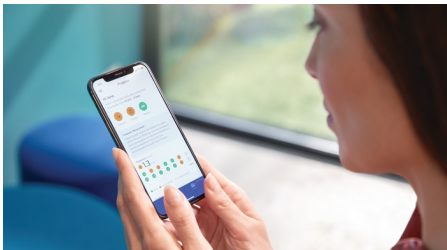

エキスパートクリーンを使用したユーザーがお口の健康推進を実感

- ・ 約2週間で歯ぐきの健康を推進*² *²クリーンモード使用時/手磨きと比べ/フィリップス調べ

一人ひとりに合ったガイダンスで歯磨き習慣を身に付ける

- ・ 健康的な習慣を身に付けるためのガイダンス

ニーズに合わせてエキスパートクリーンを活用

- ・ 一人ひとりに合ったブラッシング体験
- ・ 過圧防止センサー機能
- ・ ブラシヘッド認識機能が最適なモードを自動選択
- ・ ブラシヘッド交換お知らせ機能

特長

約 2 週間で歯ぐきの健康を推進*

プレミアムガムケアブラシヘッドは、歯ぐきの健康推進に役立つように設計されています。コンパクトなサイズと歯列にフィットするやわらかな毛先が歯ぐきの歯垢をしっかりと除去し、歯ぐきの健康推進に役立ちます。*2 クリーンモード使用時 / 手磨きと比べ / フィリップス調べ

プログレスレポート

エキスパートクリーンは、内蔵スマートセンサーがブラッシング圧力の調節を指示したり、ソニックケアアプリに接続し、プログレスレポートで歯磨き習慣を記録するなど、歯科検診の合間のお口の健康をサポートします。