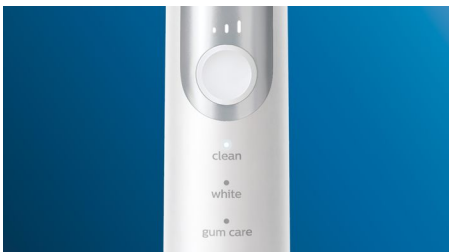

Navrženo pro vás

- Motivace k důkladnému čištění
- S tímto příslušenstvím je cestování snadné

Přednosti

Přirozeně bělejší zuby

Nasadte hlavici W2 Optimal White, která vám pomůže odstranit povrchové skvrny a dosáhnout bělejšího úsměvu. Je prokázáno, že díky hustě osázeným centrálním vláknům pro odstranění skvrn hlavice zesvětlí zuby za pouhý jeden týden.

Čistěte si zuby podle sebe

Tento kartáček vám díky třem režimům a třem nastavení intenzity umožní nastavit si způsob čištění. Režim Clean je standardní volbou pro kvalitní čištění. Režim White je ideální pro odstranění povrchových skvrn. A režim Gum Care přidává další minutu čištění s nižší intenzitou pro jemnou masáž dásní. Tři nastavení intenzity vám umožní přepínat mezi „vysokou“ a „nízkou“ a přizpůsobit se intenzitě zleva doprava.