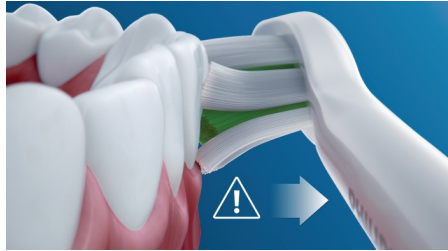

Příliš velký tlak?

Nemusíte si všimnout, že na zuby při čištění příliš tlačíte, ale váš elektrický kartáček s tlakovým senzorem to pozná. Pokud začnete na dásně vyvíjet příliš velký tlak, kartáček začne vydávat pulzující zvuk jako připomínku, že máte tlak zmírnit.