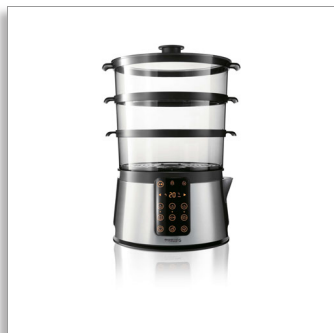

Philips Avance Collection  
Vaporiera

9 l, 2000 W

Timer digitale, turbo  
riscaldamento  
Infusore di aromi, progr. Pasti +  
Chef  
Metallo, acciaio inox

HD9190/30

## Il sapore autentico dei cibi cotti al vapore

Cucina alla combinazione di tempo e temperatura perfetta

Il programma Chef della vaporiera Philips cuoce la verdura o il pesce alla combinazione ideale di tempo e temperatura per garantirti risultati omogenei. In alternativa, puoi scegliere il programma Meal e preparare un menu completo con tempi di cottura perfetti.

### Prepara facilmente un pasto completo in una volta sola

- Recipiente per cottura a vapore di zuppe, spezzatini, riso e altro
- Questa funzione mantiene gli alimenti pronti per essere serviti
- Turbo Start cucina in meno tempo e mantiene le sostanze nutritive nei cibi
- Capacità di 9 l e vassoi inferiori removibili

**PHILIPS**

Vaporiera

9 l, 2000 W Timer digitale, turbo riscaldamento, Infusore di aromi, progr. Pasti + Chef, Metallo, acciaio inox

HD9190/30