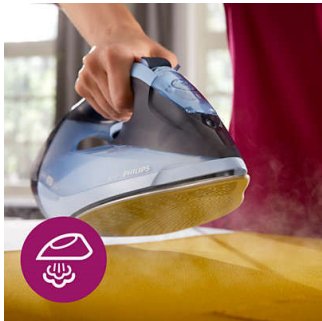

Le débit de vapeur puissant et régulier envoie plus de vapeur au travers du tissu pour éliminer les faux plis plus rapidement.

Effet pressing jusqu'à 210 g