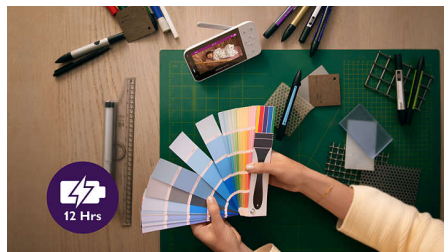

Trådløs bruk i opptil 12 timer

Den oppladbare foreldreenheten gir opptil 12 timers batterivarighet* og en 4,3" fargeskjerm. Du kan enkelt overvåke hele dagen og langt ut på kvelden før du kobler den til.