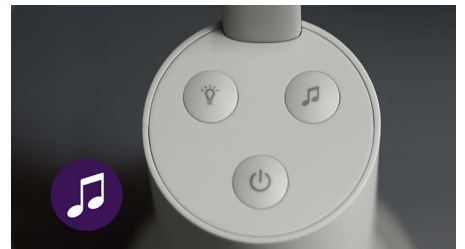

Beroligende lyder

Velg mellom 15 beroligende låter fra fuglesang i hagen, naturlyder om natten og vuggesanger, inkludert Rock-A-Bye Baby. Du kan også ta opp din egen stemme for å spille den av når du vil. Hva er vel tross alt bedre enn lyden av stemmen til en forelder?