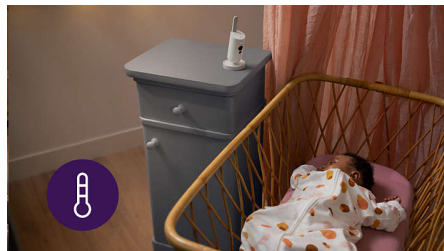

Innebygd romtermometer

Med varsler om høy og lav temperatur holder du den lille komfortabel, og den får akkurat riktig mengde med kos for perfekt hvile.