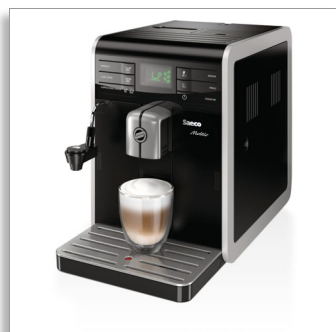

Saeco Moltio
Odlični samodejni
espresso kavni aparat

- Za pripravo 7 vrst kave
- Samodejni penilnik mleka
- Črna
- 5-stopenjski nastavljiv mlinček

HD8768/09

Vsak trenutek si zasluži svoj kavni okus

Zrna lahko zamenjate z enim klikom

Edinstveni in vrhunski espresso kavni aparat Moltio vam omogoča popolno prilagoditev okusa. Preklopnik med zrna zagotavlja, da lahko vedno povsem enostavno pripravite pravo kavo glede na razpoložanje ali trenutek dneva

- 100 % keramični mlinčki zagotavljajo popoln okus
- Intenzivnost kave nastavite s 5 nastavitvami mlinčka

PHILIPS

Saeco, a Philips brand

Značilnosti

5-stopenjski nastavljev mlinček

Aparat kavna zrna vedno zmelje popolnoma fino. Za različne kavne mešanice potrebujete različno stopnjo mletja, da zagotovite popoln okus. Zato lahko pri tem aparatu izbirate med petimi nastavitvami mletja – od najbolj finega mletja za espresso polnega okusa do najbolj grobega mletja za lahko kavo.

Država porekla

- Izdelano na: Evropa

Splošne specifikacije

- Skodelic hkrati: 2
- Primerno za: Cela kavna zrna, zmleta kava
- Nastavitve moči kave: 5
- Enostavno čiščenje in vzdrževanje: Podpira filtre AquaClean, Dodaten vodni filter Brita, Samodejni cikel odstranjevanja vodnega kamna, Samodejni cikel izpiranja, Snemljiva kuhalna enota
- Prilagajanje posameznih napitkov: Nastavljiva moč kave, Prilagodljiva prostornina skodelice, Nastavljiva temperatura