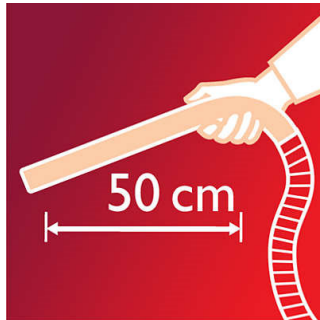

Posebej dolg ergonomski ročaj

Ergonomsko oblikovani ročaj zagotavlja priročno uporabo. Ker je izjemno dolg, lahko z njim sežete dlje in preprosto očistite težje dostopna mesta.