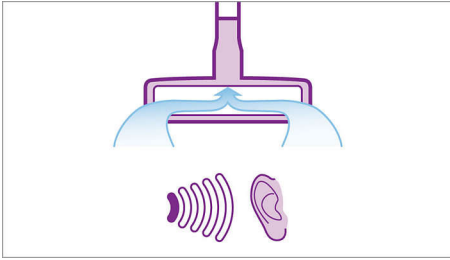

PHILIPS

Značilnosti

Nastavek SilentSeal

Nastavek SilentSeal poskrbi za optimalno delovanje sesalnika, saj zmanjšuje hrup in izboljša vsesavanje prahu in vlaken. Je optimalno zatesnjen in omogoča učinkovit pretok zraka, zato so rezultati čiščenja najboljši – izdelek družbe WesselWerk.