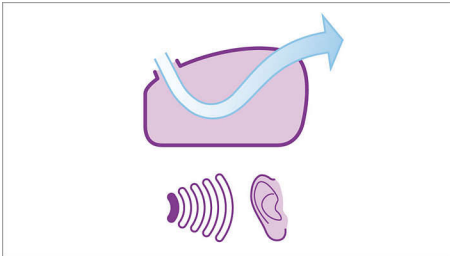

PHILIPS

Značilnosti

Nastavek SilentSeal

Nastavek SilentSeal poskrbi za optimalno delovanje sesalnika, saj zmanjšuje hrup in izboljša vsesavanje prahu in vlaken. Je optimalno zatesnjen in omogoča učinkovit pretok zraka, zato so rezultati čiščenja najboljši – izdelek družbe WesselWerk.

Aerodinamičen zračni kanal

Zračni kanal je zasnovan tako, da zrak gladko izstopi iz sesalnika, kar optimalno zmanjša nastanek hrupa. Motor ima posebno vzmetenje, ki zmanjša tresljaje.

Nov 1250 W motor HD