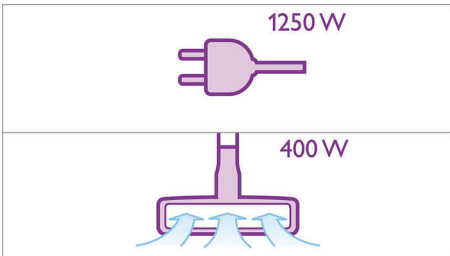

PHILIPS

Značilnosti

Nastavek SilentSeal

Nastavek SilentSeal poskrbi za optimalno delovanje sesalnika, saj zmanjšuje hrup in izboljša vsesavanje prahu in vlaken. Je optimalno zatesnjen in omogoča učinkovit pretok zraka, zato so rezultati čiščenja najboljši – izdelek družbe WesselWerk.

Aerodinamičen zračni kanal

Zračni kanal je zasnovan tako, da zrak gladko izstopi iz sesalnika, kar optimalno zmanjša nastanek hrupa. Motor ima posebno vzmetenje, ki zmanjša tresljaje.

Nov 1250 W motor HD