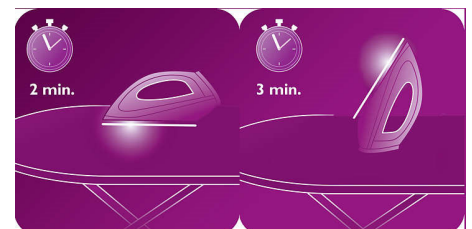

Apagado de seguridad

La plancha se apaga automáticamente cuando se deja desatendida. Si se deja sobre su base de apoyo, la plancha de vapor se apagará en 3 minutos, si se deja sobre la suela, la plancha tarda 2 minutos en apagarse.