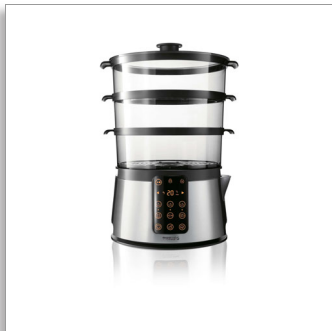

Philips Avance Collection
Cuiseur Vapeur

9 l, 2 000 W

Minuteur numérique, réchauffage turbo
Diffuseur d'arôme, programmes Meal+Chef
Métal, acier inoxydable

HD9190/30

La saveur pure des aliments à la vapeur

Combinaisons optimales de température et de temps de cuisson

Le programme Chef du Cuiseur Vapeur Philips prépare des aliments à la bonne combinaison de température et de temps de cuisson, pour des légumes verts éclatants ou du poisson fondant. Vous pouvez également sélectionner le programme Meal pour préparer tout un repas avec des temps de cuisson optimaux pour chaque aliment.

Utilisation simple et pratique

- Remplissage d'eau facile
- Pièces compatibles lave-vaisselle
- Minuteur numérique
- Indicateur numérique de remplissage d'eau avec signal

Des repas sains et savoureux

- Le diffuseur d'arôme ajoute un délicieux goût d'herbes aromatiques et d'épices
- Livret de recettes
- Le programme Chef permet de définir un temps de cuisson et une température adaptés
- Le programme Meal permet de définir le temps de cuisson adapté à chaque panier

Tout un repas prêt en même temps

- Bol vapeur pour soupes, ragoûts, riz et bien plus encore
- Le démarrage turbo permet une cuisson plus rapide, qui préserve les nutriments
- La fonction maintien au chaud garde les aliments à la température idéale
- Capacité de 9 l et plateaux amovibles