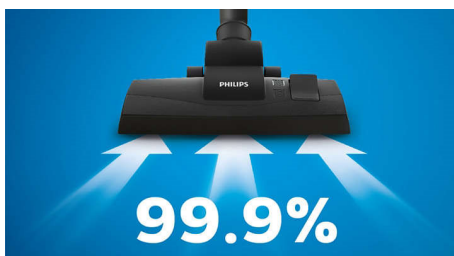

PHILIPS

Sesalnik brez vrečke
850 W PowerCyclone 4, Filter Super Clean Air

Značilnosti

Izjemno zmogljiv 850 W motor

Visokoučinkovit 850 W motor zagotavlja veliko moč sesanja za odlične rezultate čiščenja.

99,9 % odstranjenega prahu