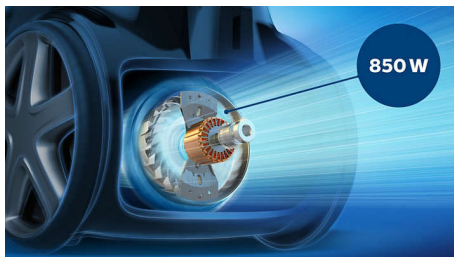

Sesalnik brez vrečke
850 W PowerCyclone 4, Filter Super Clean Air

Značilnosti

Izjemno zmogljiv 850 W motor

Visokoučinkovit 850 W motor zagotavlja veliko moč sesanja za odlične rezultate čiščenja.