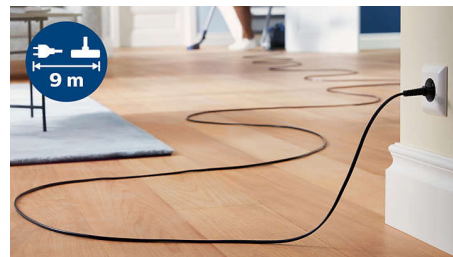

Večnamenski nastavek

Večnamenski nastavek se lahko z nožno stopalko enostavno prilagodi uporabi na trdnih tleh ali preprogah.

Posoda za prah za enostavno praznjenje

Posoda za prah je zasnovana za higiensko enoročno odlaganje, kar pomaga zmanjšati prašne meglice.

Majhen in lahek

Majhna in lahka zasnova zagotavlja enostavno spravilo in prenašanje sesalca.

XB2122/09

Dolg 9-meterski doseg

9-meterski doseg od vtiča do nastavka omogoča daljšo uporabo, ne da bi morali sesalec odklopiti.